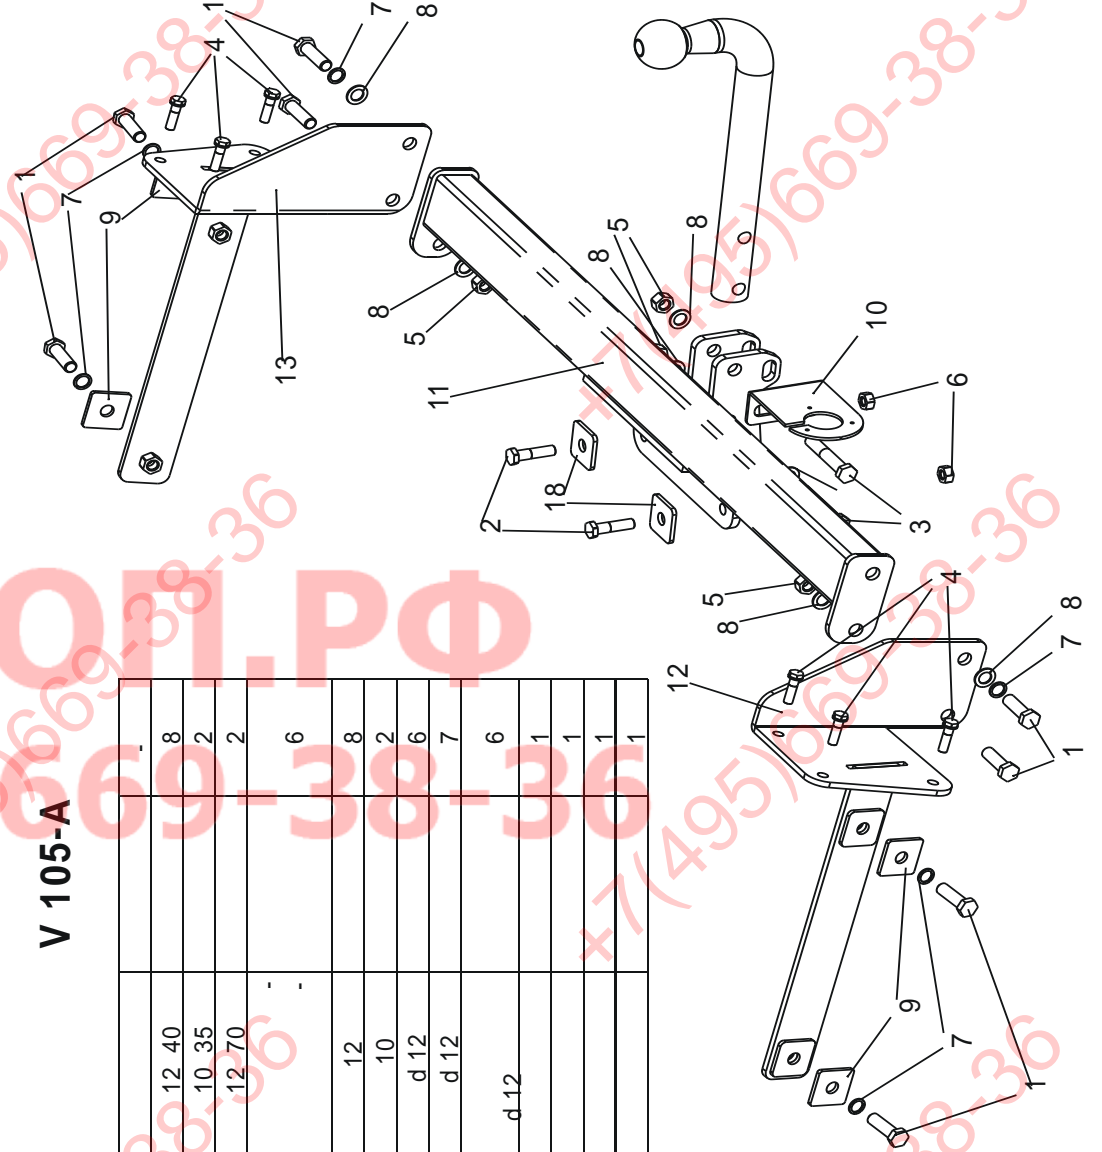

(V105-A) Volkswagen Jetta V 2005-		D (H)	S ()	T ()	C ()
V105-A		5,7	75	1400	1000
D = g* TC/T+C					
S -					
T -					
C -					

(V105-A) Volkswagen Jetta V 2005-1000
 28248-89 «
 37.001.096-93 «

1.		2.	(V105-A) Volkswagen Jetta V 2005-	1
	50			1
	17			1
				1

ΦАРКОП.РФ

+7 (495) 669-38-36

V 105-A

1	12 40	8	1
2	10 35	2	1
3	12 70	2	1
4	-	6	1
5	12	8	1
6	10	2	1
7	d 12	6	1
8	d 12	7	1
9	d 12	6	1
10		1	1
11		1	1
12		1	1
13		1	1

1 (L/1)		
2 (54/2G)		
3 (31/3)		
4 (R/4)		
5 (58R/5)		
6 (54/6)		
7 (58L/7)		

.1 ()